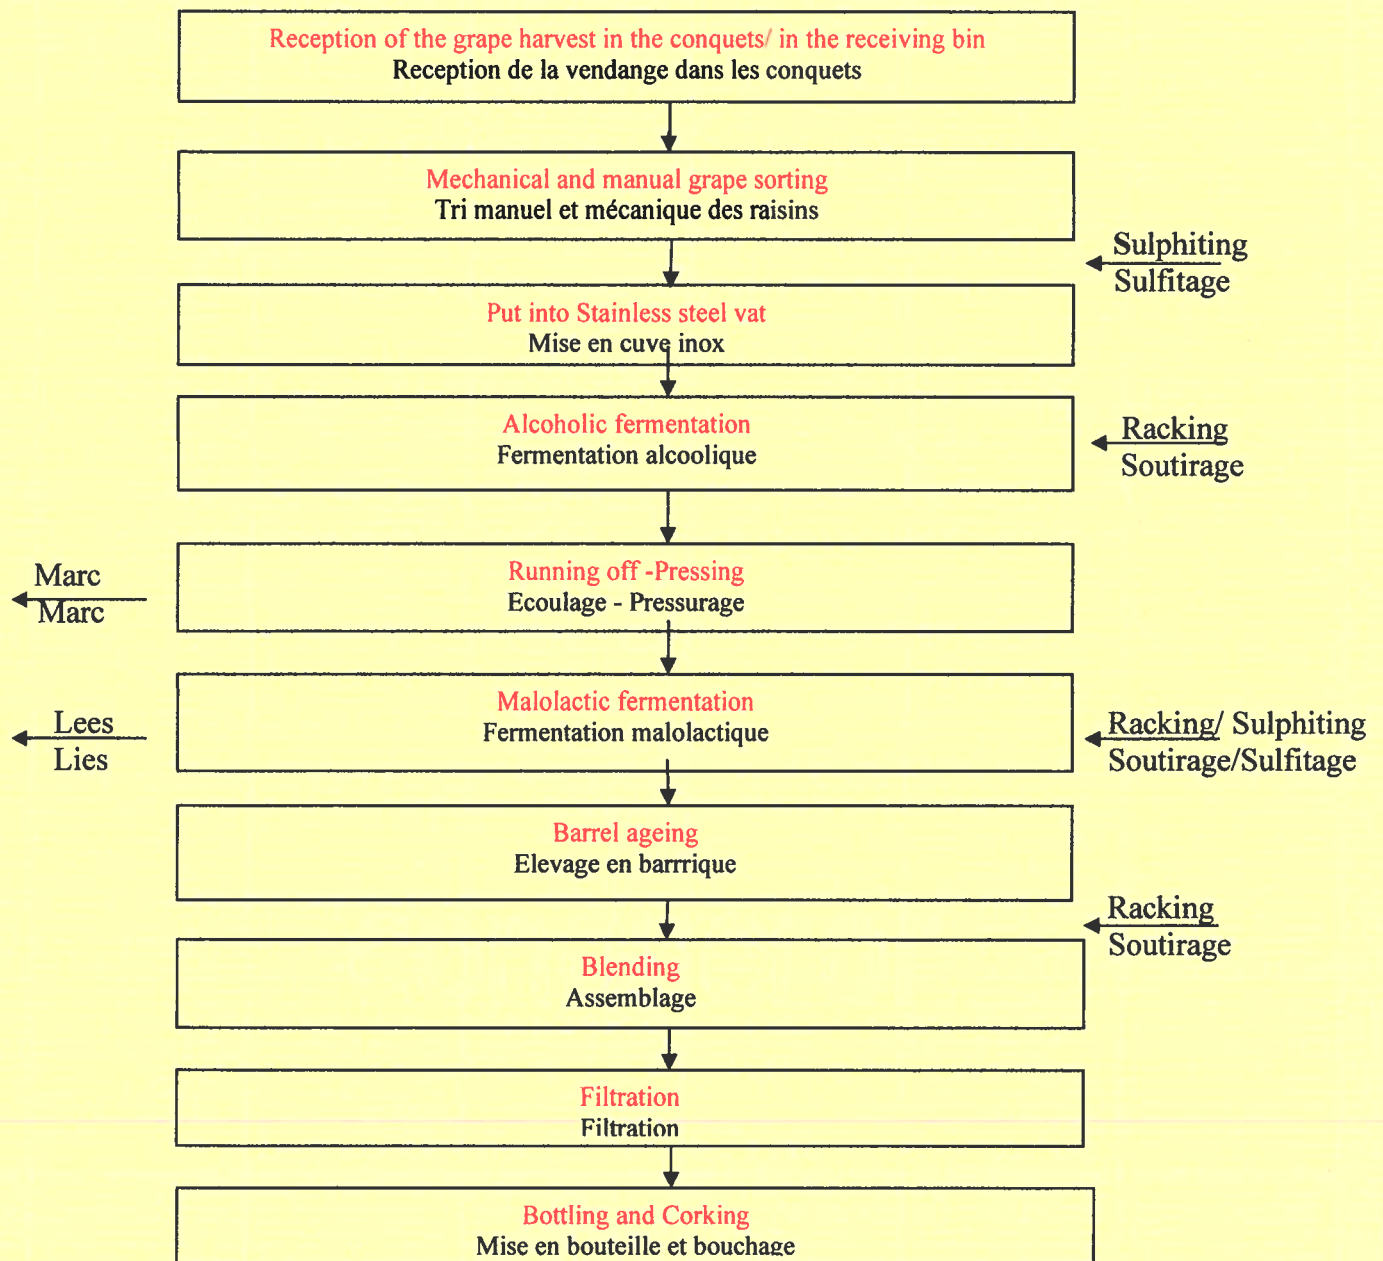

CHÂTEAU MAUCAILLOU

UN CRU DE GRANDE CLASSE
DEPUIS 1875

FLOW CHART

Product name and vintage : CHATEAU MAUCAILLOU – vintage 2022

SCHEMA OF WINEMAKING

SAS AU CAPITAL DE 6 099 485,18 €

33480 MOULIS-EN-MEDOC - FRANCE - TÉL 05 56 58 01 23
FAX 05 56 58 00 88 - E.mail : chateau@maucaillou.com
RCS BORDEAUX 378 554 794 - APE 0121Z