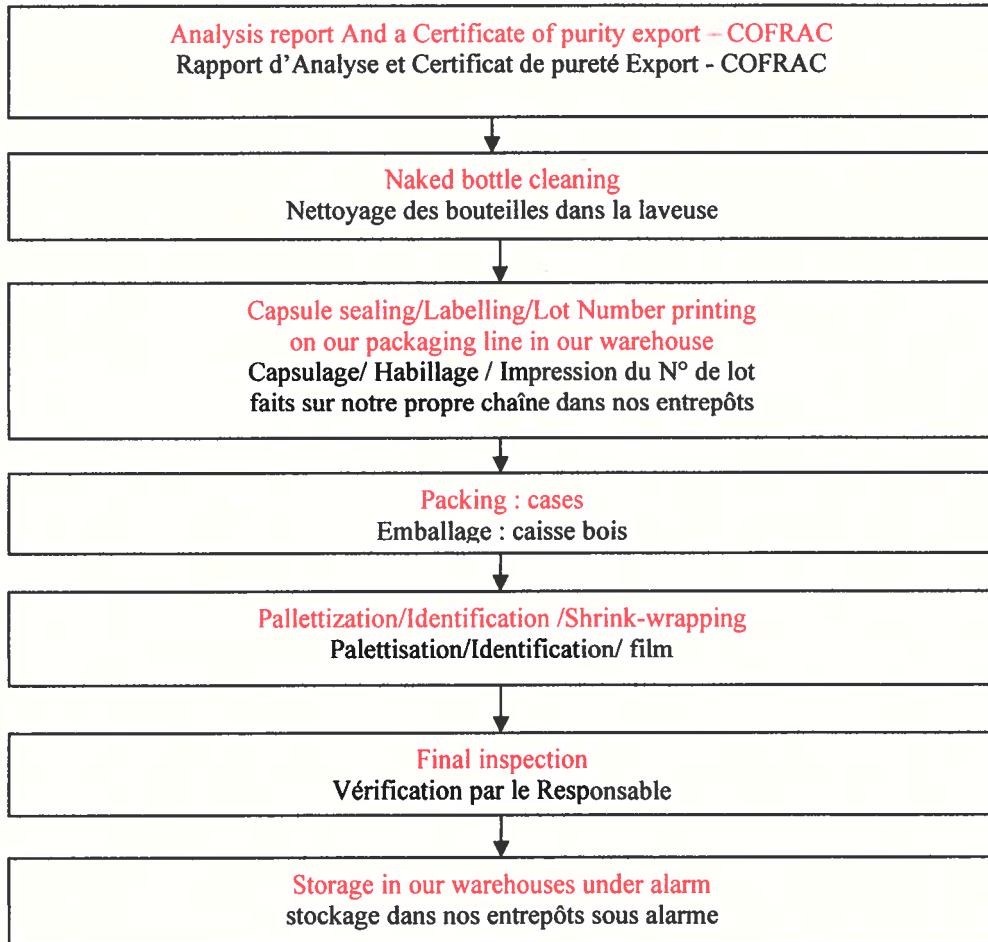

THE FOLLOWING STEPS AFTER BOTTLING

SAS CHATEAU MAUCAILLOU
~~33480 MOLLIS en MEDOC - FRANCE~~
~~S.A.S. au capital de € 090 485,18 €~~
~~RCS BORDEAUX 378 554 794~~